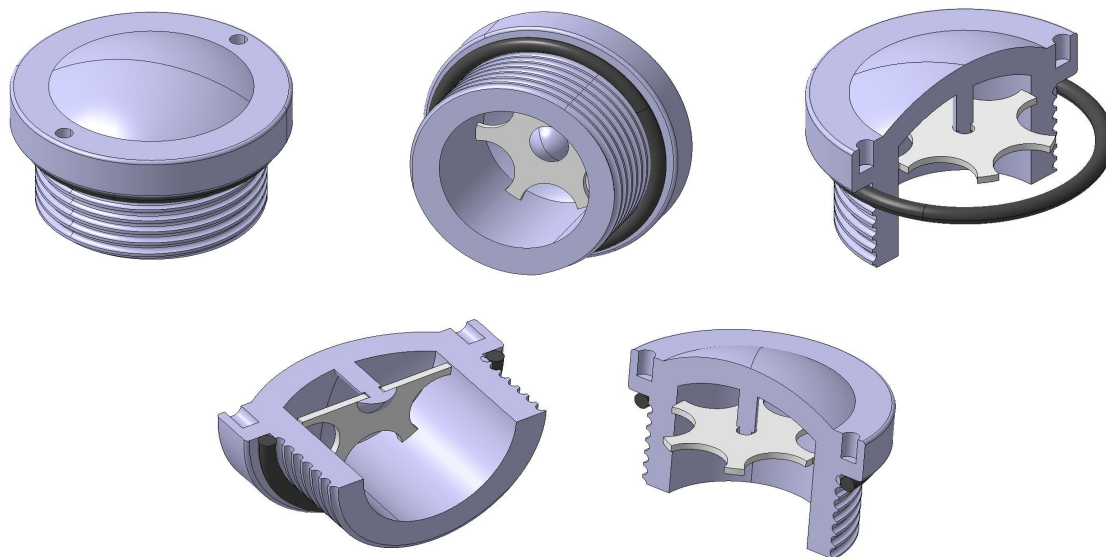

# VISOR PARA NÍVEL DE ÓLEO

# VISOR STANDARD.

Referência	Dimensões				Rosca BSP	
	D	B	h	d1	dR bsp	h1
VR 1/2"	30	4,7	17	15	1/2" x 14	10
VR 3/4"	35	4,7	18	19	3/4" x 14	10
VR 1"	39	6,6	24	23	1" x 11	14
VR 1 1/8"	45	6,6	26	31	1 1/8" x 11	13

Material:  
 Capa externa em Acrílico Cristal Transparente  
 Estrela interna em Polietileno Branco  
 Anel O´ring em Borracha Nitrílica