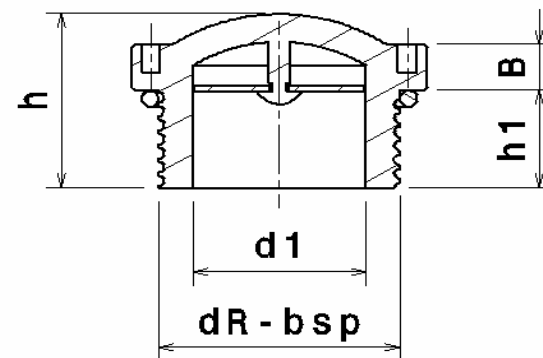

# VISOR PARA NÍVEL DE ÓLEO

# VISOR STANDARD.

Referência	Dimensões				Rosca BSP	
	D	B	h	d1	dR bsp	h1
VR 1/2"	30	4,7	17	15	1/2" x 14	10
VR 3/4"	35	4,7	18	19	3/4" x 14	10
VR 1"	39	6,6	24	23	1" x 11	14
VR 1 1/8"	45	6,6	26	31	1 1/8" x 11	13

Material:  
 Capa externa em Acrílico Cristal Transparente  
 Estrela interna em Polietileno Branco  
 Anel O´ring em Borracha Nitrílica