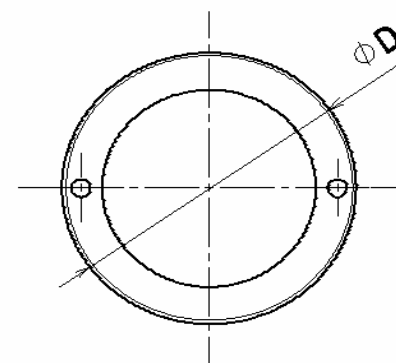

# VISOR PARA NÍVEL DE ÓLEO

# VISOR STANDARD.

Referência	Dimensões				Rosca BSP	
	D	B	h	d1	dR bsp	h1
VR 1/2"	30	4,7	17	15	1/2" x 14	10
VR 3/4"	35	4,7	18	19	3/4" x 14	10
VR 1"	39	6,6	24	23	1" x 11	14
VR 1 1/8"	45	6,6	26	31	1 1/8" x 11	13

Material:  
 Capa externa em Acrílico Cristal Transparente  
 Estrela interna em Polietileno Branco  
 Anel O´ring em Borracha Nitrílica