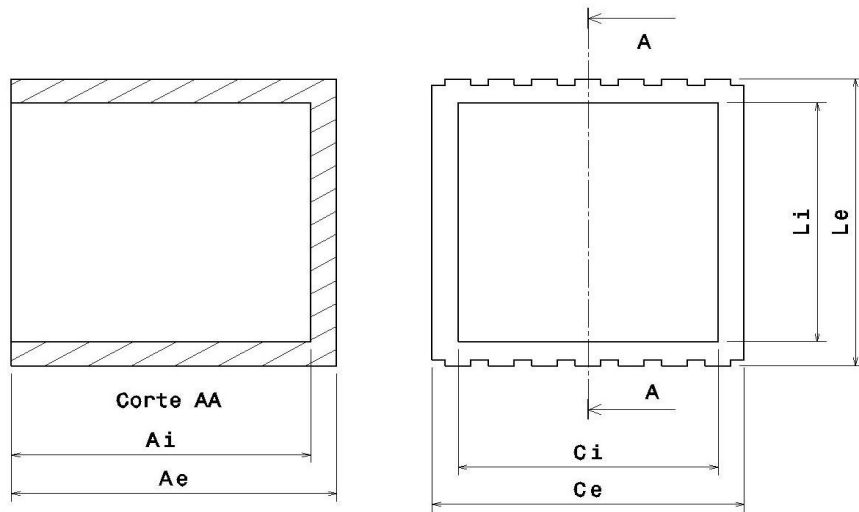

# PONTEIRAS DE PVC

Referência	Dimensões					
	Ce	Ci	Le	Li	Ae	Ai
Ponteira 50x50	60	<b>50</b>	61	<b>50</b>	62	<b>56</b>
Ponteira 60x60	72	<b>60</b>	72	<b>60</b>	75	<b>69</b>
Ponteira 80x40	89	<b>79</b>	50	<b>40</b>	62	<b>56</b>
Ponteira 100x50	107	<b>99</b>	61	<b>50</b>	67	<b>61</b>

Material:  
PVC Flexível