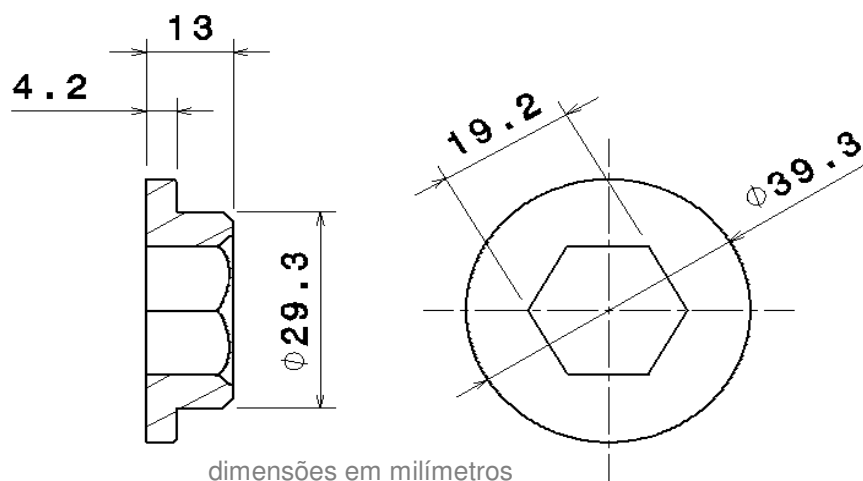

BUCHA DE NYLON SEXTAVADA MAIOR

TAMANHO MAIOR

Aplicação: Engate automático

Especificação do material:

Material: Nylon (Opcional: Polipropileno)

Cor: Preta ou Branco

dimensões em milímetros

BUCHA DE NYLON SEXTAVADA MENOR

TAMANHO MENOR

Atualização: 27/09/10

Aplicação: Engate automático

Especificação do material:

Material: Nylon (Opcional: Polipropileno)

Cor: Preta ou Branco

Tel.: (19) 3929-7880
vendas@ampbr.com.br
www.ampbr.com.br