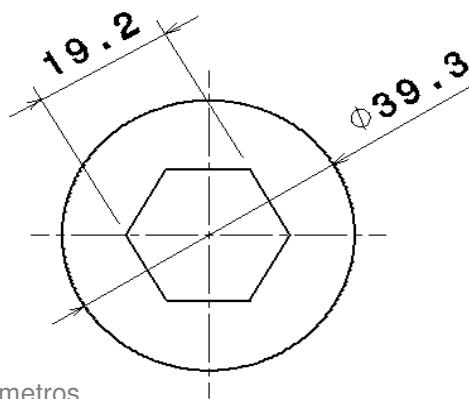

BUCHA DE NYLON SEXTAVADA MAIOR

TAMANHO MAIOR

Aplicação: Engate automático

Especificação do material:

Material: Nylon (Opcional: Polipropileno)

Cor: Preta ou Branco

dimensões em milímetros

BUCHA DE NYLON SEXTAVADA MENOR

TAMANHO MENOR

Atualização: 27/09/10

Aplicação: Engate automático

Especificação do material:

Material: Nylon (Opcional: Polipropileno)

Cor: Preta ou Branco

Tel.: (19) 3929-7880
vendas@ampbr.com.br
www.ampbr.com.br