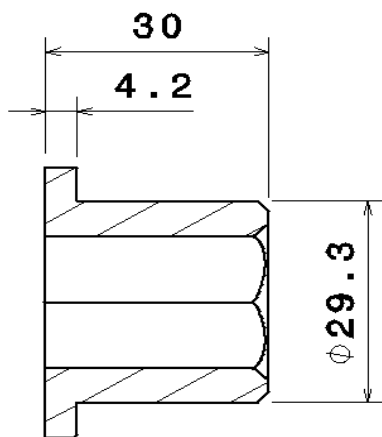

BUCHA DE NYLON SEXTAVADA MAIOR

TAMANHO MAIOR

Aplicação: Engate automático

Especificação do material:

Material: Nylon (Opcional: Polipropileno)

Cor: Preta ou Branco

dimensões em milímetros

BUCHA DE NYLON SEXTAVADA MENOR

TAMANHO MENOR

Atualização: 27/09/10

Aplicação: Engate automático

Especificação do material:

Material: Nylon (Opcional: Polipropileno)

Cor: Preta ou Branco

Tel.: (19) 3929-7880
vendas@ampbr.com.br
www.ampbr.com.br