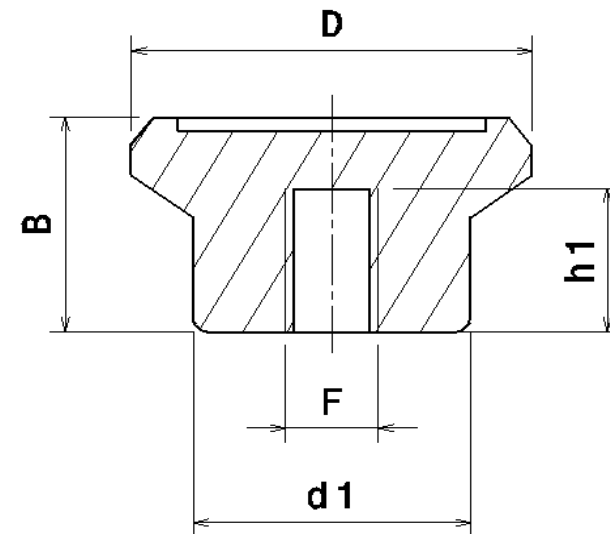

POMEL DE BAQUELITE,

POMEL PUXADOR.

MODELO COM ROSCA DIRETA

Referência	Dimensões			Rosca	
	D	h	d1	F	h1
PB 20 D M5	20	14	12	M5	10
PB 20 D 3/16"				3/16"	
PB 20 D M6				M6	
PB 20 D 1/4"				1/4"	
PB 26 D M5	26	19	15	M6	10
PB 26 D 3/16"				1/4"	
PB 26 D M6				M8	
PB 26 D 1/4"				5/16"	
PB 40 D M6	40	25	21	M6	15
PB 40 D 1/4"				1/4"	
PB 40 D M8				M8	
PB 40 D 5/16"				5/16"	

Material:
Parte plástica em Baquelite