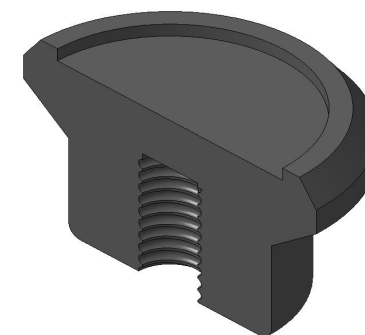

POMEL DE BAQUELITE,

POMEL PUXADOR.

MODELO COM ROSCA DIRETA

Referência	Dimensões			Rosca	
	D	h	d1	F	h1
PB 20 D M5	20	14	12	M5	10
PB 20 D 3/16"				3/16"	
PB 20 D M6				M6	
PB 20 D 1/4"				1/4"	
PB 26 D M5	26	19	15	M6	10
PB 26 D 3/16"				1/4"	
PB 26 D M6				M8	
PB 26 D 1/4"				5/16"	
PB 40 D M6	40	25	21	M6	15
PB 40 D 1/4"				1/4"	
PB 40 D M8				M8	
PB 40 D 5/16"				5/16"	

Material:
Parte plástica em Baquelite