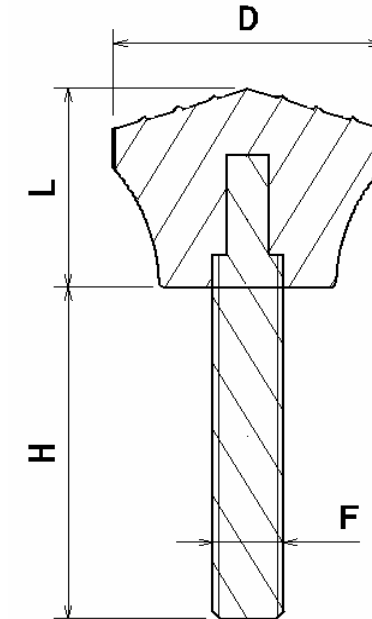

MANOPLA DE BAQUELITE,

MANOPLA RECARTILHADA.

MODELO MACHO

Referência	Dimensões		Rosca	
	D	L	F	H
MB 3830 A M8x50	38	30	M8	50
MB 3830 A M10x50			M10	
MB 3830 A M12x50			M12	
MB 3830 A 5/16"x50			5/16"	
MB 3830 A 3/8"x50			3/8"	
MB 3830 A 1/2"x50			1/2"	

Obs: Outros comprimentos de rosca também são fornecidos, mediante solicitação do cliente.
Comprimento máximo fornecido: 80mm (H)

Material:
Parte plástica em Baquelite
Parte metálica em Aço Zincado