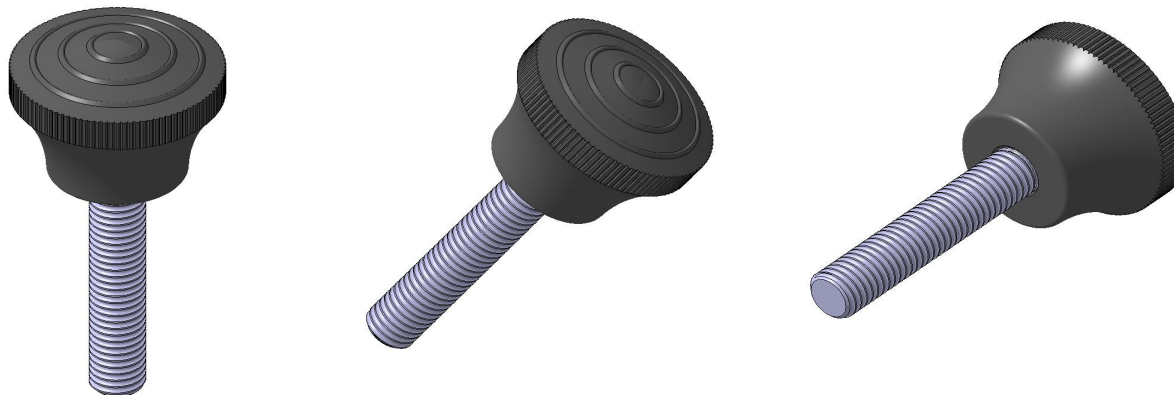

MANOPLA DE BAQUELITE,

MANOPLA RECARTILHADA.

MODELO MACHO

Referência	Dimensões		Rosca	
	D	L	F	H
MB 3830 A M8x50	38	30	M8	50
MB 3830 A M10x50			M10	
MB 3830 A M12x50			M12	
MB 3830 A 5/16"x50			5/16"	
MB 3830 A 3/8"x50			3/8"	
MB 3830 A 1/2"x50			1/2"	

Obs: Outros comprimentos de rosca também são fornecidos, mediante solicitação do cliente.
Comprimento máximo fornecido: 80mm (H)

Material:
Parte plástica em Baquelite
Parte metálica em Aço Zincado