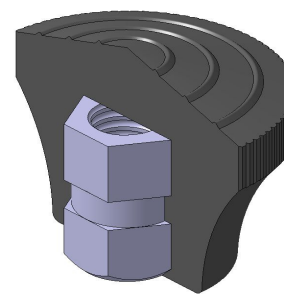

MANOPLA DE BAQUELITE,

MANOPLA RECARTILHADA.

MODELO FÊMEA COM INSERTO

Referência	Dimensões		Rosca	
	D	L	F	h1
MB 3830 A M8 (20)	38	30	M8	20
MB 3830 A 5/16" (20)			5/16"	
MB 3830 A M10 (20)			M10	
MB 3830 A 3/8" (20)			3/8"	
MB 3830 A M12 (20)			M12	
MB 3830 A 1/2" (20)			1/2"	

Material:
 Parte plástica em Baquelite
 Parte metálica em Aço Zincado