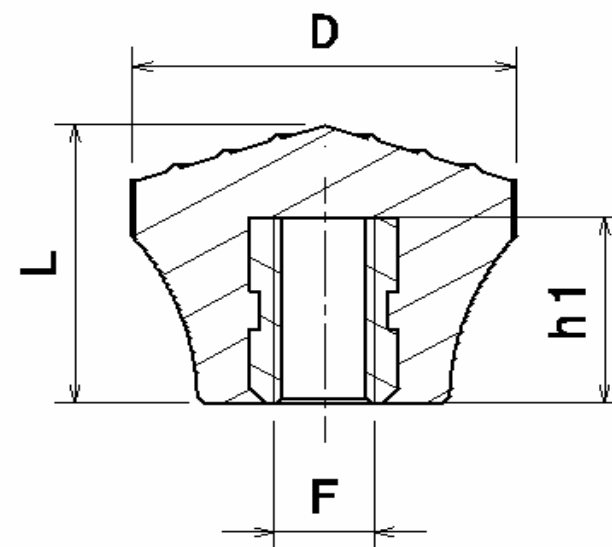

MANOPLA DE BAQUELITE,

MANOPLA RECARTILHADA.

MODELO FÊMEA COM INSERTO

Referência	Dimensões		Rosca	
	D	L	F	h1
MB 3830 A M8 (20)	38	30	M8	20
MB 3830 A 5/16" (20)			5/16"	
MB 3830 A M10 (20)			M10	
MB 3830 A 3/8" (20)			3/8"	
MB 3830 A M12 (20)			M12	
MB 3830 A 1/2" (20)			1/2"	

Material:
 Parte plástica em Baquelite
 Parte metálica em Aço Zincado