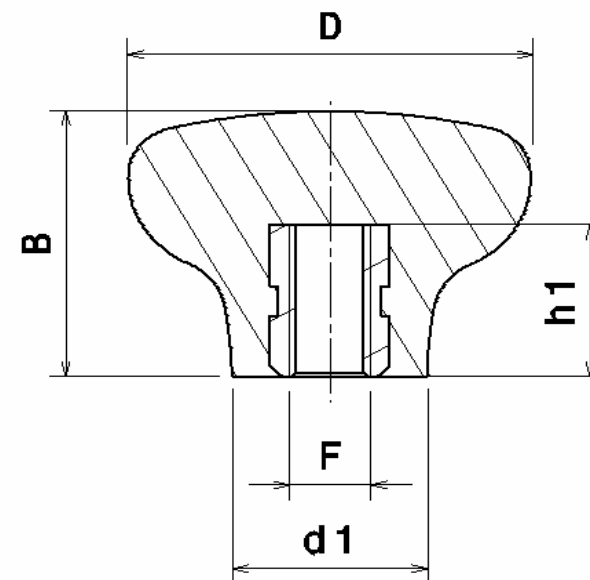

MANOPLA DE BAQUELITE,

MANOPLA PUXADORA LISA.

MODELO FÊMEA COM INSERTO

Referência	Dimensões			Rosca	
	D	B	d1	F	h1
MB 4835 A 1/4" (15)	48	35	23	1/4"	15
MB 4835 A M6 (15)				M6	
MB 4835 A 5/16" (20)				5/16"	20
MB 4835 A M8 (20)				M8	
MB 4835 A 3/8" (20)				3/8"	
MB 4835 A M10 (20)				M10	
MB 4032 A 1/4" (15)	40	32	22	1/4"	15
MB 4032 A M6 (15)				M6	
MB 4032 A 5/16" (20)				5/16"	20
MB 4032 A M8 (20)				M8	
MB 4032 A 3/8" (20)				3/8"	
MB 4032 A M10 (20)				M10	

Material:
 Parte plástica em Baquelite
 Parte metálica em Aço Zincado