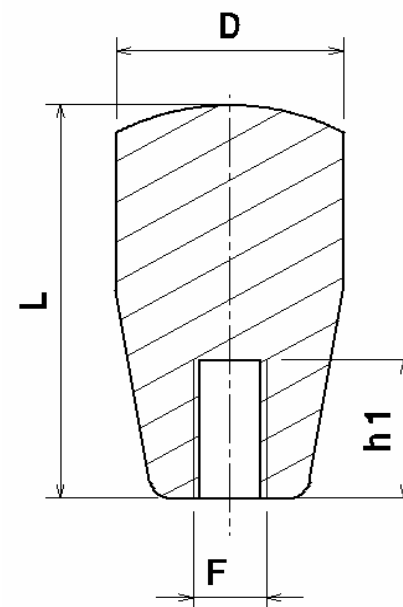

MANOPLA DE BAQUELITE,

MANOPLA ESTILIZADA.

MODELO COM ROSCA DIRETA

Referência	Dimensões		Rosca	
	D	L	F	h1
MB 32 D M6	17	32	M6	15
MB 32 D 1/4"			1/4"	
MB 37 D M6	25	37	M6	20
MB 37 D 1/4"			1/4"	
MB 37 D M8			M8	
MB 37 D 5/16"			5/16"	
MB 37 D M10			M10	
MB 37 D 3/8"			3/8"	
MB 57 D M8	31	57	M8	20
MB 57 D 5/16"			5/16"	
MB 57 D M10			M10	
MB 57 D 3/8"			3/8"	
MB 57 D M12			M12	
MB 57 D 1/2"			1/2"	

Material:
Parte plástica em Baquelite