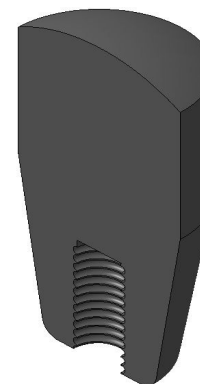

MANOPLA DE BAQUELITE,

MANOPLA ESTILIZADA.

MODELO COM ROSCA DIRETA

Referência	Dimensões		Rosca	
	D	L	F	h1
MB 32 D M6	17	32	M6	15
MB 32 D 1/4"			1/4"	
MB 37 D M6	25	37	M6	20
MB 37 D 1/4"			1/4"	
MB 37 D M8			M8	
MB 37 D 5/16"			5/16"	
MB 37 D M10			M10	
MB 37 D 3/8"			3/8"	
MB 57 D M8	31	57	M8	20
MB 57 D 5/16"			5/16"	
MB 57 D M10			M10	
MB 57 D 3/8"			3/8"	
MB 57 D M12			M12	
MB 57 D 1/2"			1/2"	

Material:
Parte plástica em Baquelite