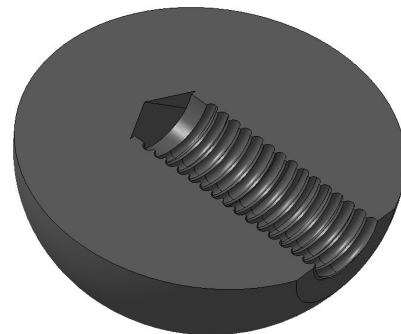

# ESFERA DE BAQUELITE

## MODELO COM ROSCA DIRETA

Referência	Diâmetro	Rosca	
	D	F	h1
E 20 D M6	20	M6	10
E 20 D 1/4"		1/4"	
E 25 D M6	25	M6	15
E 25 D M8		M8	
E 25 D M10		M10	
E 25 D 1/4"		1/4"	
E 25 D 5/16"		5/16"	
E 25 D 3/8"		3/8"	
E 32 D M6	32	1/4"	20
E 32 D M8		M8	
E 32 D M10		M10	
E 32 D M12		M12	
E 32 D 1/4"		M6	
E 32 D 5/16"		5/16"	
E 32 D 3/8"		3/8"	
E 32 D 1/2"		1/2"	
E 40 D M8	40	M8	20
E 40 D M10		M10	
E 40 D M12		M12	
E 40 D 5/16"		5/16"	
E 40 D 3/8"		3/8"	
E 40 D 7/16"		7/16"	
E 40 D 1/2"		1/2"	
E 50 D M8	50	M8	20
E 50 D M10		M10	
E 50 D M12		M12	
E 50 D M14		M14	
E 50 D M16		M16	
E 50 D 5/16"		5/16"	
E 50 D 3/8"		3/8"	
E 50 D 7/16"		7/16"	
E 50 D 1/2"		1/2"	
E 50 D 5/8"		5/8"	

Material: Baquelite