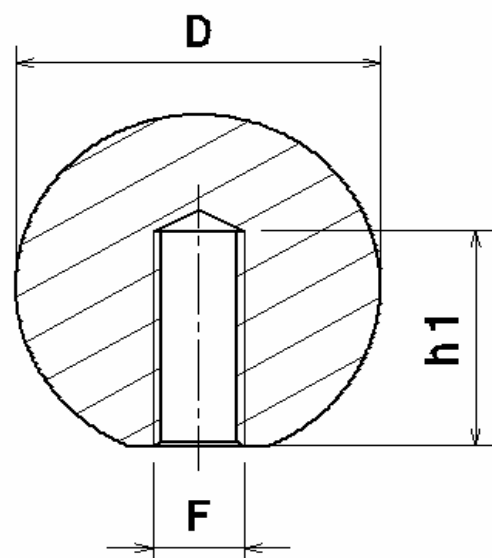

# ESFERA DE BAQUELITE

## MODELO COM ROSCA DIRETA

Referência	Diâmetro	Rosca	
	D	F	h1
E 20 D M6	20	M6	10
E 20 D 1/4"		1/4"	
E 25 D M6	25	M6	15
E 25 D M8		M8	
E 25 D M10		M10	
E 25 D 1/4"		1/4"	
E 25 D 5/16"		5/16"	
E 25 D 3/8"		3/8"	
E 32 D M6	32	1/4"	20
E 32 D M8		M8	
E 32 D M10		M10	
E 32 D M12		M12	
E 32 D 1/4"		M6	
E 32 D 5/16"		5/16"	
E 32 D 3/8"		3/8"	
E 32 D 1/2"		1/2"	
E 40 D M8	40	M8	20
E 40 D M10		M10	
E 40 D M12		M12	
E 40 D 5/16"		5/16"	
E 40 D 3/8"		3/8"	
E 40 D 7/16"		7/16"	
E 40 D 1/2"		1/2"	
E 50 D M8	50	M8	20
E 50 D M10		M10	
E 50 D M12		M12	
E 50 D M14		M14	
E 50 D M16		M16	
E 50 D 5/16"		5/16"	
E 50 D 3/8"		3/8"	
E 50 D 7/16"		7/16"	
E 50 D 1/2"		1/2"	
E 50 D 5/8"		5/8"	

Material: Baquelite