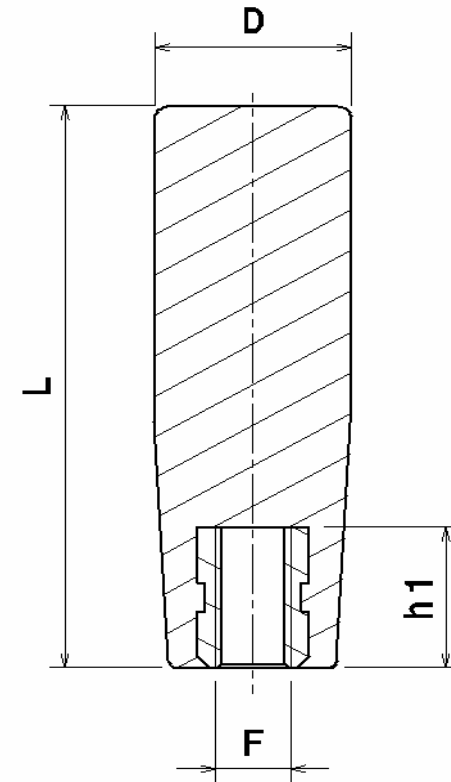

CABO DE BAQUELITE 80mm,

CABO LISO.

MODELO COM INSERTO

Referência	Dimensões		Rosca	
	D	L	F	h1
CB 80 A M8 (20)	26	80	M8	20
CB 80 A 5/16" (20)			5/16"	
CB 80 A M10 (20)			M10	
CB 80 A 3/8" (20)			3/8"	

Material:  
Parte plástica em Baquelite  
Parte metálica em Aço Zincado