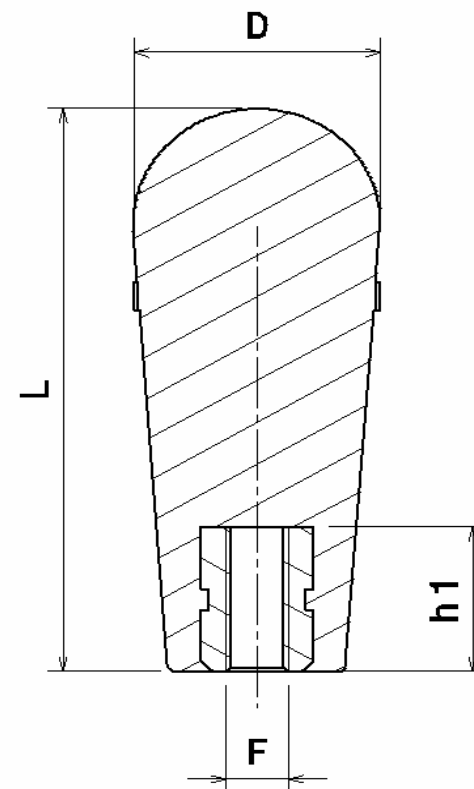

CABO DE BAQUELITE 78mm,

CABO RECARTILHADO.

MODELO COM INSERTO

Referência	Dimensões		Rosca	
	D	L	F	h1
CB 78 A M8 (20)	32	78	M8	20
CB 78 A 5/16" (20)			5/16"	
CB 78 A M10 (20)			M10	
CB 78 A 3/8" (20)			3/8"	

Material:
 Parte plástica em Baquelite
 Parte metálica em Aço Zincado