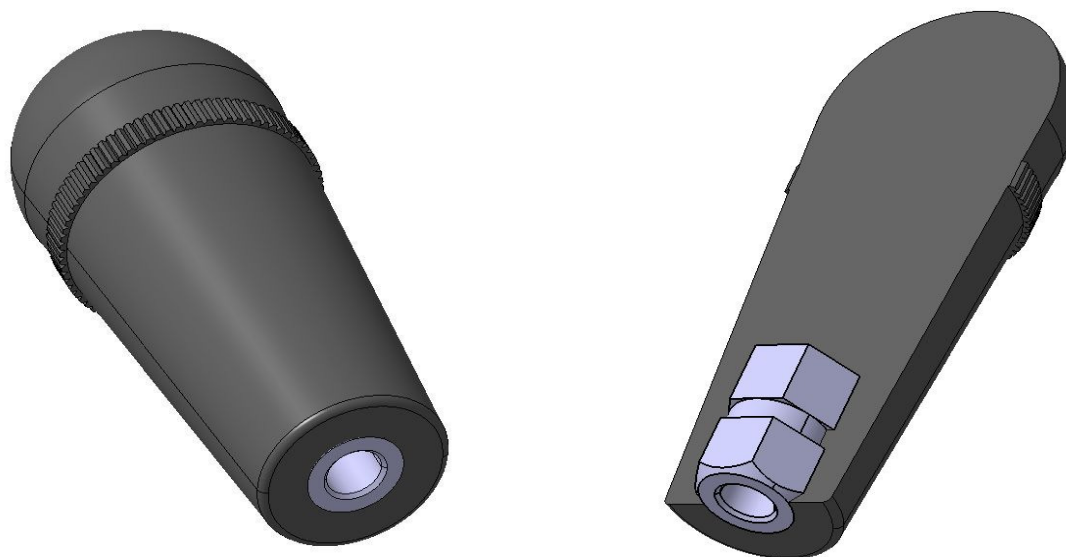

CABO DE BAQUELITE 78mm,

CABO RECARTILHADO.

MODELO COM INSERTO

Referência	Dimensões		Rosca	
	D	L	F	h1
CB 78 A M8 (20)	32	78	M8	20
CB 78 A 5/16" (20)			5/16"	
CB 78 A M10 (20)			M10	
CB 78 A 3/8" (20)			3/8"	

Material:
 Parte plástica em Baquelite
 Parte metálica em Aço Zincado