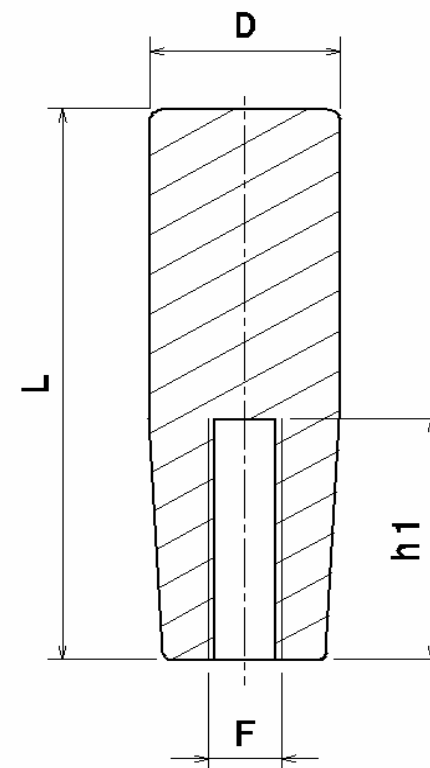

CABO DE BAQUELITE 80mm,

CABO LISO.

MODELO COM ROSCA DIRETA

Referência	Dimensões		Rosca	
	D	L	F	h1
CB 80 D M8	26	80	M8	35
CB 80 D 5/16"			5/16"	
CB 80 D M10			M10	
CB 80 D 3/8"			3/8"	
CB 80 D M12			M12	
CB 80 D 1/2"			1/2"	

Material:
Parte plástica em Baquelite