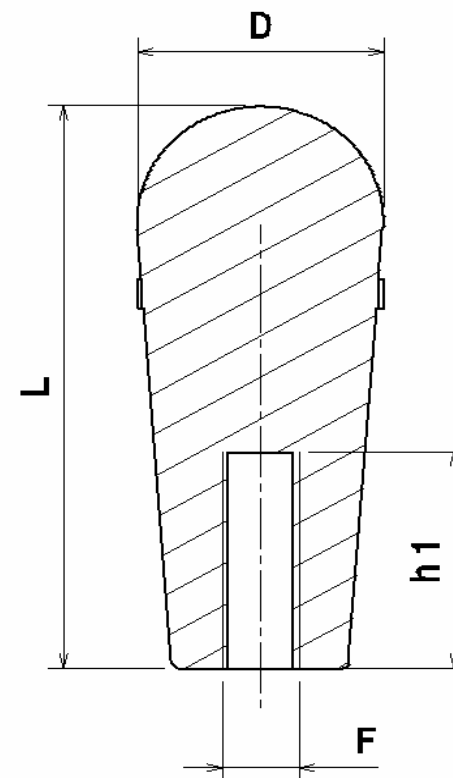

CABO DE BAQUELITE 78mm,

CABO RECARTILHADO.

MODELO COM ROSCA DIRETA

Referência	Dimensões		Rosca	
	D	L	F	h1
CB 78 D M8	32	78	M8	35
CB 78 D 5/16"			5/16"	
CB 78 D M10			M10	
CB 78 D 3/8"			3/8"	
CB 78 D M12			M12	
CB 78 D 1/2"			1/2"	

Material:
Parte plástica em Baquelite