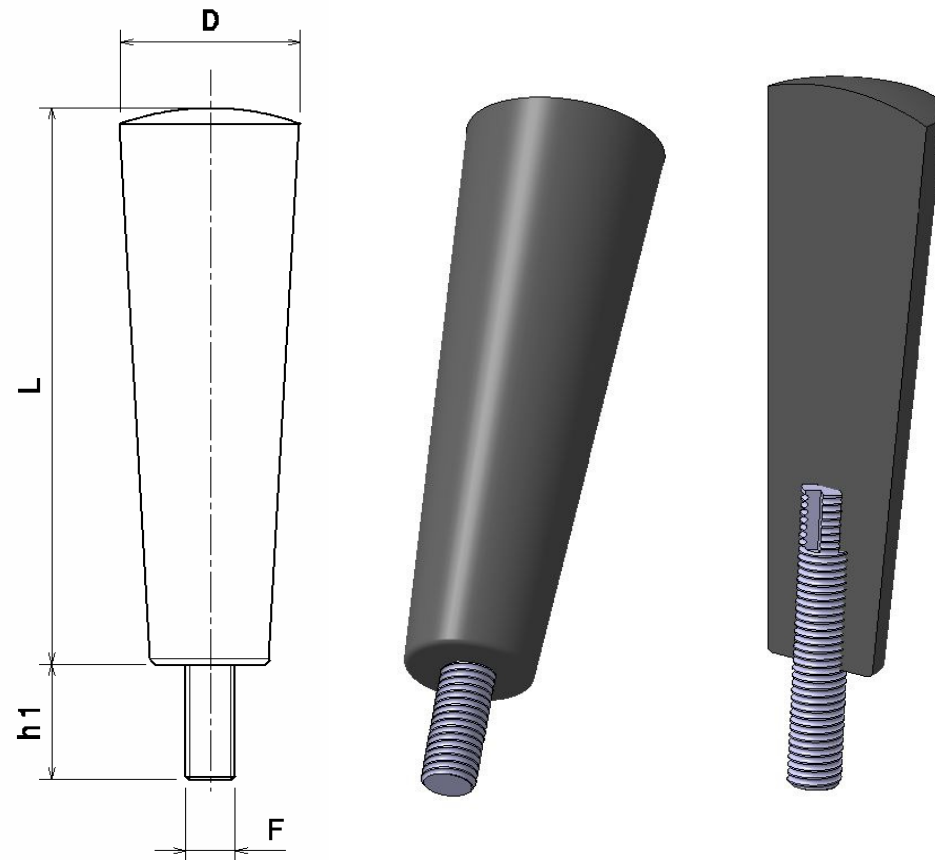

**CABO DE BAQUELITE 97mm,**

**CABO LISO.**

**MODELO MACHO**

Referência	Dimensões		Rosca	
	D	L	F	h1
CB 97 A M6x10	29	97	M6	10
CB 97 A 1/4"x10			1/4"	
CB 97 A M8x10			M8	
CB 97 A 5/16"x10			5/16"	
CB 97 A M10x10			M10	
CB 97 A 3/8"x10			3/8"	
CB 97 A M6x15	29	97	M6	15
CB 97 A 1/4"x15			1/4"	
CB 97 A M8x15			M8	
CB 97 A 5/16"x15			5/16"	
CB 97 A M10x15			M10	
CB 97 A 3/8"x15			3/8"	
CB 97 A M6x20	29	97	M6	20
CB 97 A 1/4"x20			1/4"	
CB 97 A M8x20			M8	
CB 97 A 5/16"x20			5/16"	
CB 97 A M10x20			M10	
CB 97 A 3/8"x20			3/8"	

Material:  
 Parte plástica em Baquelite  
 Parte metálica em Aço Zincado