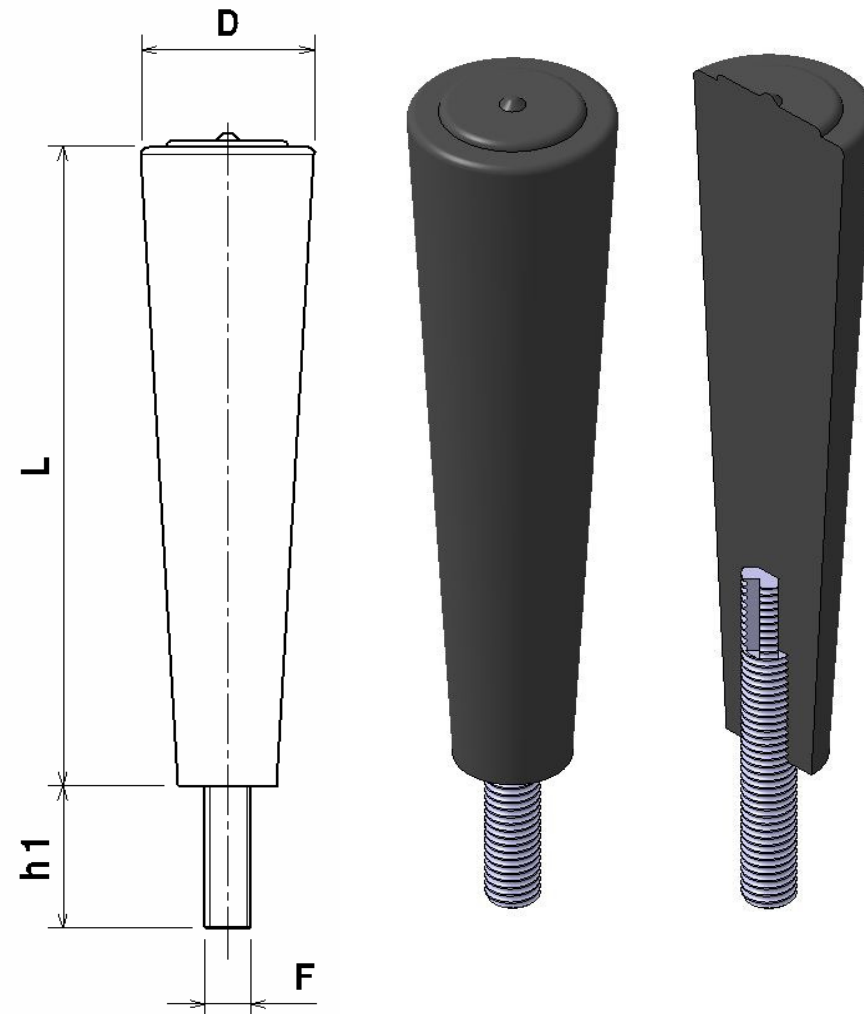

CABO DE BAQUELITE 90mm,

CABO LISO.

MODELO MACHO

Referência	Dimensões		Rosca	
	D	L	F	h1
CB 90 A M6x10	23	90	M6	10
CB 90 A 1/4"x10			1/4"	
CB 90 A M8x10			M8	
CB 90 A 5/16"x10			5/16"	
CB 90 A M6x15	23	90	M6	15
CB 90 A 1/4"x15			1/4"	
CB 90 A M8x15			M8	
CB 90 A 5/16"x15			5/16"	
CB 90 A M6x20	23	90	M6	20
CB 90 A 1/4"x20			1/4"	
CB 90 A M8x20			M8	
CB 90 A 5/16"x20			5/16"	

Material:
 Parte plástica em Baquelite
 Parte metálica em Aço Zincado