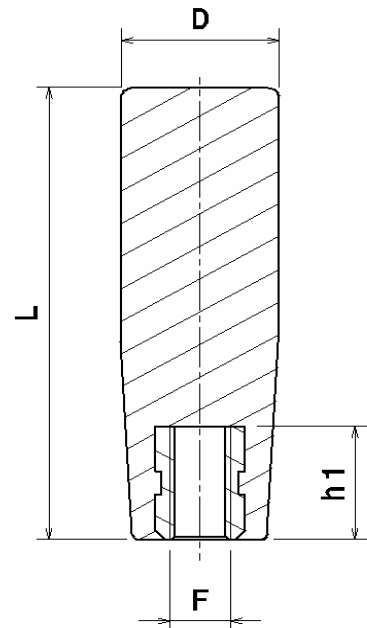

CABO DE BAQUELITE 80mm,

CABO LISO.

MODELO COM ROSCA DIRETA

Referência	Dimensões		Rosca	
	D	L	F	h1
CB 80 D M8	26	80	M8	35
CB 80 D 5/16"			5/16"	
CB 80 D M10			M10	
CB 80 D 3/8"			3/8"	
CB 80 D M12			M12	
CB 80 D 1/2"			1/2"	

Material:
Parte plástica em Baquelite

MODELO COM INSERTO

Referência	Dimensões		Rosca	
	D	L	F	h1
CB 80 A M8 (20)	26	80	M8	20
CB 80 A 5/16" (20)			5/16"	
CB 80 A M10 (20)			M10	
CB 80 A 3/8" (20)			3/8"	

Material:
Parte plástica em Baquelite
Parte metálica em Aço Zincado