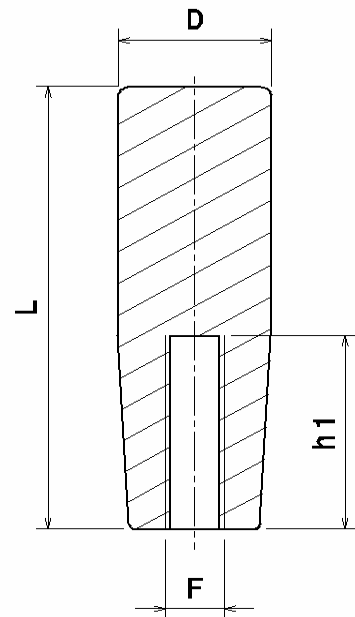

CABO DE BAQUELITE 80mm,

CABO LISO.

MODELO COM ROSCA DIRETA

Referência	Dimensões		Rosca	
	D	L	F	h1
CB 80 D M8	26	80	M8	35
CB 80 D 5/16"			5/16"	
CB 80 D M10			M10	
CB 80 D 3/8"			3/8"	
CB 80 D M12			M12	
CB 80 D 1/2"			1/2"	

Material:
Parte plástica em Baquelite

MODELO COM INSERTO

Referência	Dimensões		Rosca	
	D	L	F	h1
CB 80 A M8 (20)	26	80	M8	20
CB 80 A 5/16" (20)			5/16"	
CB 80 A M10 (20)			M10	
CB 80 A 3/8" (20)			3/8"	

Material:
Parte plástica em Baquelite
Parte metálica em Aço Zincado