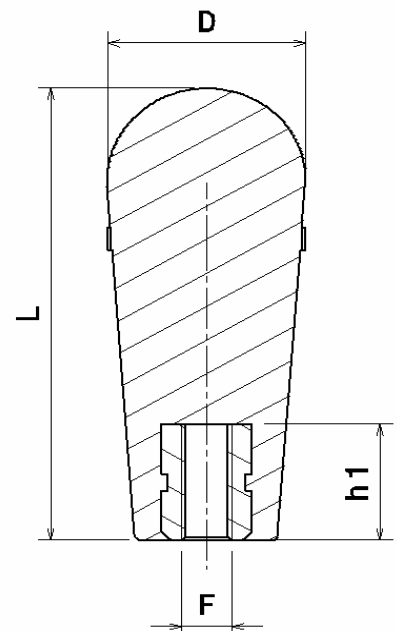

CABO DE BAQUELITE 78mm,

CABO RECARTEILHADO.

MODELO COM ROSCA DIRETA

Referência	Dimensões		Rosca	
	D	L	F	h1
CB 78 D M8	32	78	M8	35
CB 78 D 5/16"			5/16"	
CB 78 D M10			M10	
CB 78 D 3/8"			3/8"	
CB 78 D M12			M12	
CB 78 D 1/2"			1/2"	

Material:
Parte plástica em Baquelite

MODELO COM INSERTO

Referência	Dimensões		Rosca	
	D	L	F	h1
CB 78 A M8 (20)	32	78	M8	20
CB 78 A 5/16" (20)			5/16"	
CB 78 A M10 (20)			M10	
CB 78 A 3/8" (20)			3/8"	

Material:
Parte plástica em Baquelite
Parte metálica em Aço Zincado