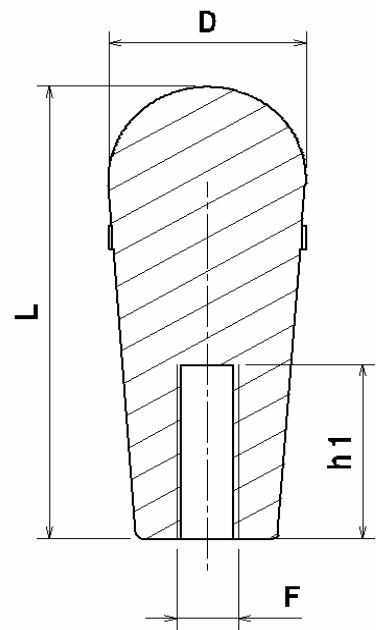

CABO DE BAQUELITE 78mm,

CABO RECARTEILHADO.

MODELO COM ROSCA DIRETA

Referência	Dimensões		Rosca	
	D	L	F	h1
CB 78 D M8	32	78	M8	35
CB 78 D 5/16"			5/16"	
CB 78 D M10			M10	
CB 78 D 3/8"			3/8"	
CB 78 D M12			M12	
CB 78 D 1/2"			1/2"	

Material:
Parte plástica em Baquelite

MODELO COM INSERTO

Referência	Dimensões		Rosca	
	D	L	F	h1
CB 78 A M8 (20)	32	78	M8	20
CB 78 A 5/16" (20)			5/16"	
CB 78 A M10 (20)			M10	
CB 78 A 3/8" (20)			3/8"	

Material:
Parte plástica em Baquelite
Parte metálica em Aço Zincado