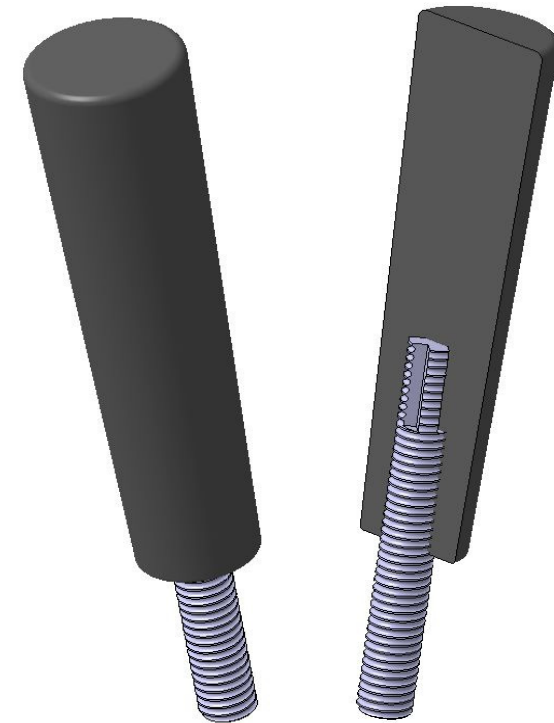

CABO DE BAQUELITE 63mm,

CABO LISO.

MODELO MACHO

Referência	Dimensões		Rosca	
	D	L	F	h1
CB 63 A M6x10	17	63	M6	10
CB 63 A 1/4"x10			1/4"	
CB 63 A M8x10			M8	
CB 63 A 5/16"x10			5/16"	
CB 63 A M6x15	17	63	M6	15
CB 63 A 1/4"x15			1/4"	
CB 63 A M8x15			M8	
CB 63 A 5/16"x15			5/16"	
CB 63 A M6x20	17	63	M6	20
CB 63 A 1/4"x20			1/4"	
CB 63 A M8x20			M8	
CB 63 A 5/16"x20			5/16"	

Material:
Parte plástica em Baquelite
Parte metálica em Aço Zincado