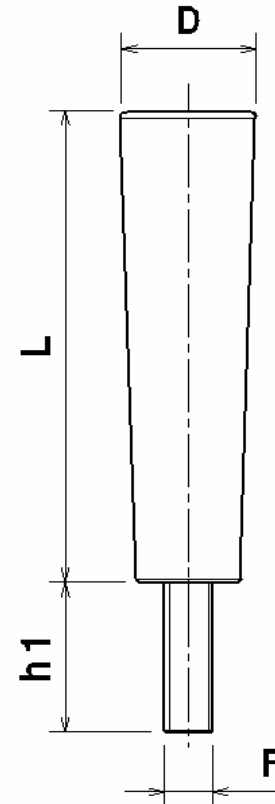

CABO DE BAQUELITE 63mm,

CABO LISO.

MODELO MACHO

Referência	Dimensões		Rosca	
	D	L	F	h1
CB 63 A M6x10	17	63	M6	10
CB 63 A 1/4"x10			1/4"	
CB 63 A M8x10			M8	
CB 63 A 5/16"x10			5/16"	
CB 63 A M6x15	17	63	M6	15
CB 63 A 1/4"x15			1/4"	
CB 63 A M8x15			M8	
CB 63 A 5/16"x15			5/16"	
CB 63 A M6x20	17	63	M6	20
CB 63 A 1/4"x20			1/4"	
CB 63 A M8x20			M8	
CB 63 A 5/16"x20			5/16"	

Material:
Parte plástica em Baquelite
Parte metálica em Aço Zincado