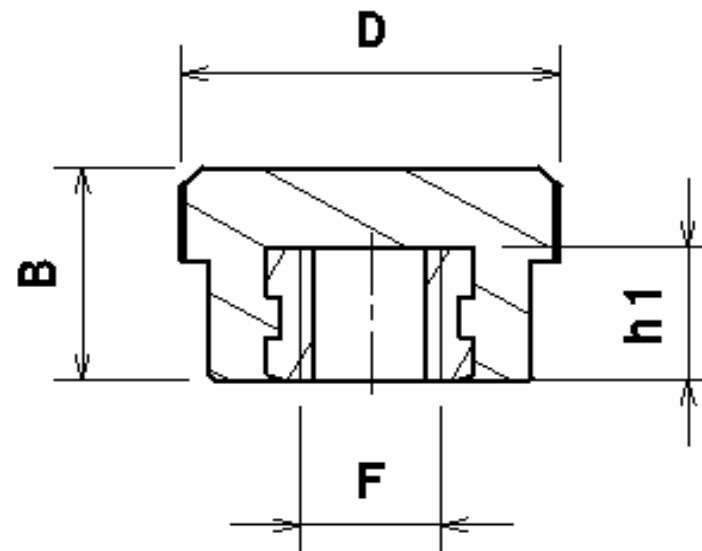

BOTÃO DE BAQUELITE Ø27mm

MODELO FÊMEA COM INSERTO INTEIRO

Referência	Dimensões		Rosca	
	D	B	F	h1
BB 27 A M4 (10)	27	16	M4	10
BB 27 A 5/32" (10)			5/32"	
BB 27 A M5 (10)			M5	
BB 27 A 3/16" (10)			3/16"	
BB 27 A M6 (10)			M6	
BB 27 A 1/4" (10)			1/4"	
BB 27 A M8 (10)			M8	
BB 27 A 5/16" (10)			5/16"	
BB 27 A M10 (10)			M10	
BB 27 A 3/8" (10)			3/8"	

Material:
 Parte plástica em Baquelite
 Parte metálica em Aço Zincado