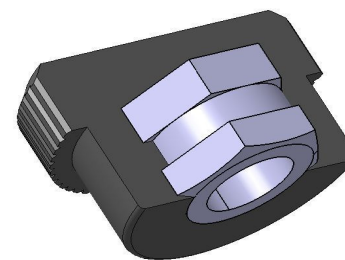

BOTÃO DE BAQUELITE Ø27mm

MODELO FÊMEA COM INSERTO INTEIRO

Referência	Dimensões		Rosca	
	D	B	F	h1
BB 27 A M4 (10)	27	16	M4	10
BB 27 A 5/32" (10)			5/32"	
BB 27 A M5 (10)			M5	
BB 27 A 3/16" (10)			3/16"	
BB 27 A M6 (10)			M6	
BB 27 A 1/4" (10)			1/4"	
BB 27 A M8 (10)			M8	
BB 27 A 5/16" (10)			5/16"	
BB 27 A M10 (10)			M10	
BB 27 A 3/8" (10)			3/8"	

Material:
 Parte plástica em Baquelite
 Parte metálica em Aço Zincado