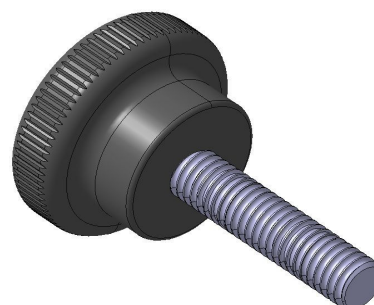

BOTÃO DE BAQUELITE Ø25mm

MODELO MACHO

Referência	Dimensões		Rosca	
	D	B	F	L
BB 25 A M6x15	25	14	M6	15
BB 25 A 1/4"x15			1/4"	
BB 25 A M8x15			M8	
BB 25 A 5/16"x15			5/16"	
BB 25 A M6x20			M6	20
BB 25 A 1/4"x20			1/4"	
BB 25 A M8x20			M8	
BB 25 A 5/16"x20			5/16"	
BB 25 A M6x25			M6	25
BB 25 A 1/4"x25			1/4"	
BB 25 A M8x25			M8	
BB 25 A 5/16"x25			5/16"	
BB 25 A M6x50			M6	50
BB 25 A 1/4"x50			1/4"	
BB 25 A M8x50			M8	
BB 25 A 5/16"x50			5/16"	

Material:
 Parte plástica em Baquelite
 Parte metálica em Aço Zincado

Obs: Outros comprimentos de rosca também são fornecidos, mediante solicitação do cliente.