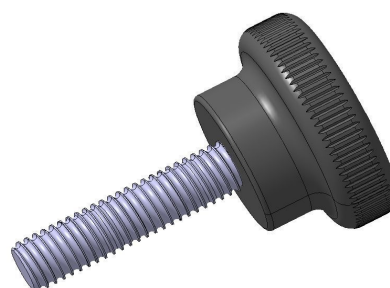

BOTÃO DE BAQUELITE Ø25mm

MODELO MACHO

Referência	Dimensões		Rosca	
	D	B	F	L
BB 25 A M6x15	25	14	M6	15
BB 25 A 1/4"x15			1/4"	
BB 25 A M8x15			M8	
BB 25 A 5/16"x15			5/16"	
BB 25 A M6x20			M6	20
BB 25 A 1/4"x20			1/4"	
BB 25 A M8x20			M8	
BB 25 A 5/16"x20			5/16"	
BB 25 A M6x25			M6	25
BB 25 A 1/4"x25			1/4"	
BB 25 A M8x25			M8	
BB 25 A 5/16"x25			5/16"	
BB 25 A M6x50			M6	50
BB 25 A 1/4"x50			1/4"	
BB 25 A M8x50			M8	
BB 25 A 5/16"x50			5/16"	

Material:
 Parte plástica em Baquelite
 Parte metálica em Aço Zincado

Obs: Outros comprimentos de rosca também são fornecidos, mediante solicitação do cliente.