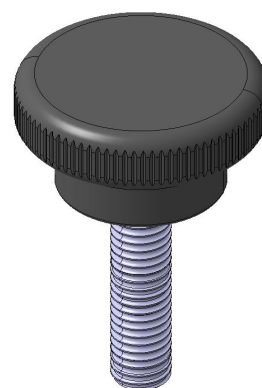

BOTÃO DE BAQUELITE Ø25mm

MODELO MACHO

Referência	Dimensões		Rosca	
	D	B	F	L
BB 25 A M6x15	25	14	M6	15
BB 25 A 1/4"x15			1/4"	
BB 25 A M8x15			M8	
BB 25 A 5/16"x15			5/16"	
BB 25 A M6x20			M6	20
BB 25 A 1/4"x20			1/4"	
BB 25 A M8x20			M8	
BB 25 A 5/16"x20			5/16"	
BB 25 A M6x25			M6	25
BB 25 A 1/4"x25			1/4"	
BB 25 A M8x25			M8	
BB 25 A 5/16"x25			5/16"	
BB 25 A M6x50			M6	50
BB 25 A 1/4"x50			1/4"	
BB 25 A M8x50			M8	
BB 25 A 5/16"x50			5/16"	

Material:
 Parte plástica em Baquelite
 Parte metálica em Aço Zincado

Obs: Outros comprimentos de rosca também são fornecidos, mediante solicitação do cliente.