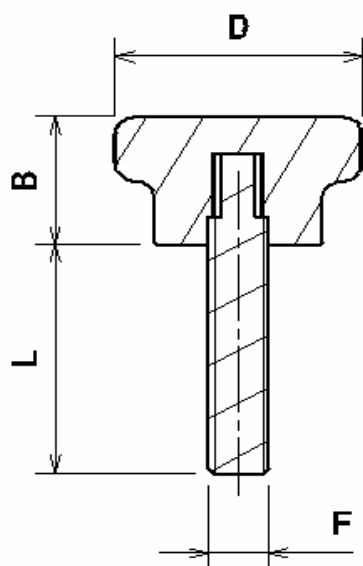

BOTÃO DE BAQUELITE Ø25mm

MODELO MACHO

Referência	Dimensões		Rosca	
	D	B	F	L
BB 25 A M6x15	25	14	M6	15
BB 25 A 1/4"x15			1/4"	
BB 25 A M8x15			M8	
BB 25 A 5/16"x15			5/16"	
BB 25 A M6x20			M6	20
BB 25 A 1/4"x20			1/4"	
BB 25 A M8x20			M8	
BB 25 A 5/16"x20			5/16"	
BB 25 A M6x25			M6	25
BB 25 A 1/4"x25			1/4"	
BB 25 A M8x25			M8	
BB 25 A 5/16"x25			5/16"	
BB 25 A M6x50			M6	50
BB 25 A 1/4"x50			1/4"	
BB 25 A M8x50			M8	
BB 25 A 5/16"x50			5/16"	

Material:
 Parte plástica em Baquelite
 Parte metálica em Aço Zincado

Obs: Outros comprimentos de rosca também são fornecidos, mediante solicitação do cliente.