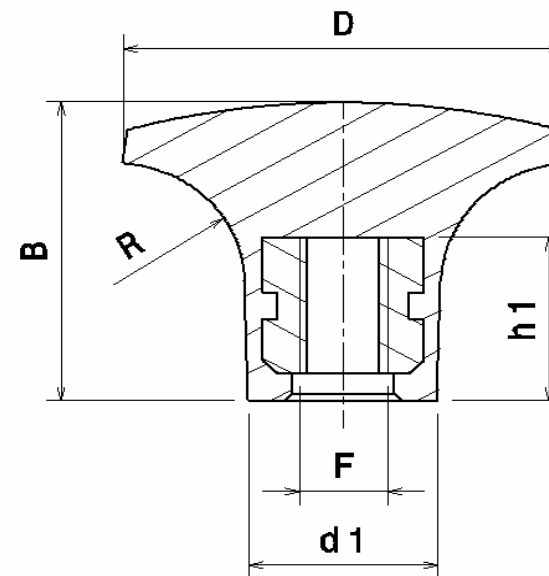

BOTÃO DE BAQUELITE Ø30mm

BOTÃO PUXADOR.

MODELO FÊMEA COM INSERTO

Referência	Dimensões				Rosca	
	D	B	d1	R	F	h1
BBX 3022 A M4	30	22	13	9	M4	12
BBX 3022 A M5					M5	
BBX 3022 A M6					M6	
BBX 3022 A 5/32"					5/32"	
BBX 3022 A 3/16"					3/16"	
BBX 3022 A 1/4"					1/4"	

Material:
 Parte plástica em Baquelite
 Parte metálica em Aço Zincado