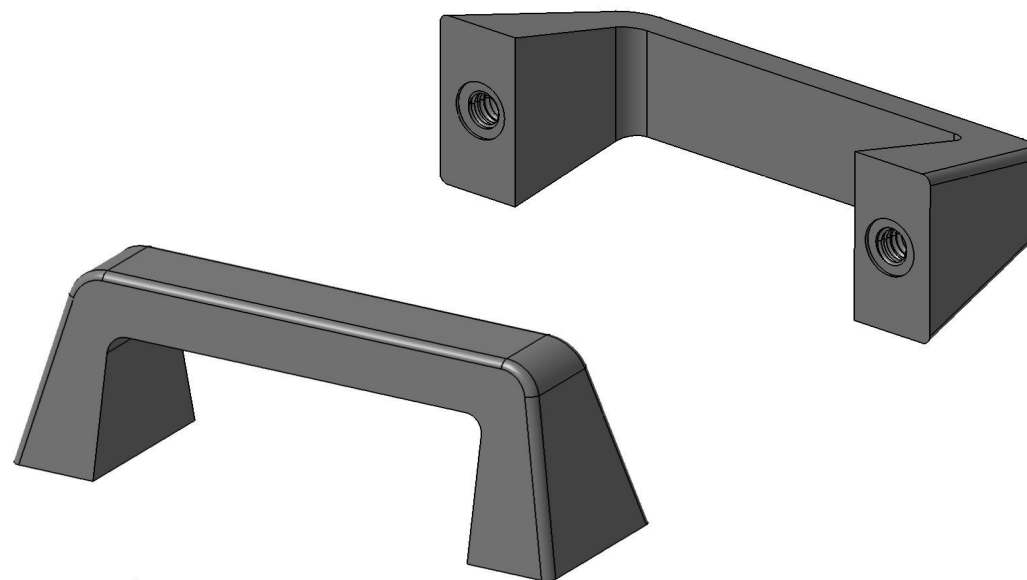

ALÇA DE BAQUELITE,

MODELO QUADRADO

PUXADOR DE BAQUELITE, CABO ALÇA.

Referência	Dimensões						Rosca	
	L	E	h	b 1	b 2	b 3	F	h 1
AB 90 D M5	91	76	32	23	27	14	M5	14
AB 90 D M6							M6	
AB 90 D 1/4"							1/4"	

Material: Baquelite