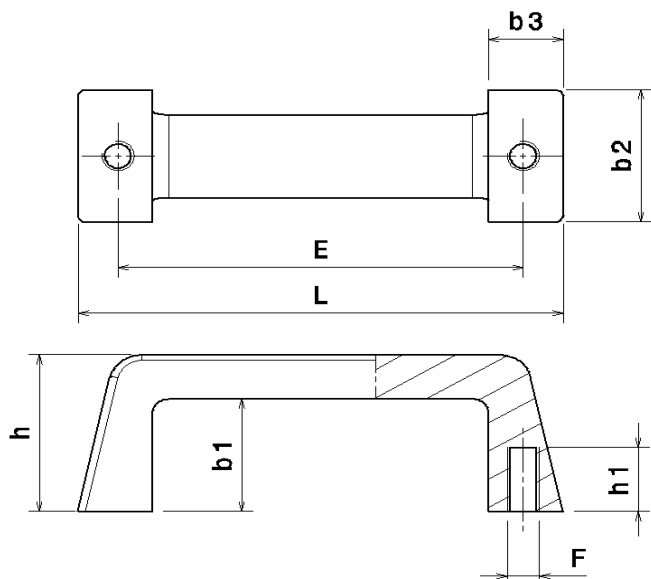

ALÇA DE BAQUELITE,

MODELO QUADRADO

PUXADOR DE BAQUELITE, CABO ALÇA.

Referência	Dimensões						Rosca	
	L	E	h	b 1	b 2	b 3	F	h 1
AB 90 D M5	91	76	32	23	27	14	M5	14
AB 90 D M6							M6	
AB 90 D 1/4"							1/4"	

Material: Baquelite